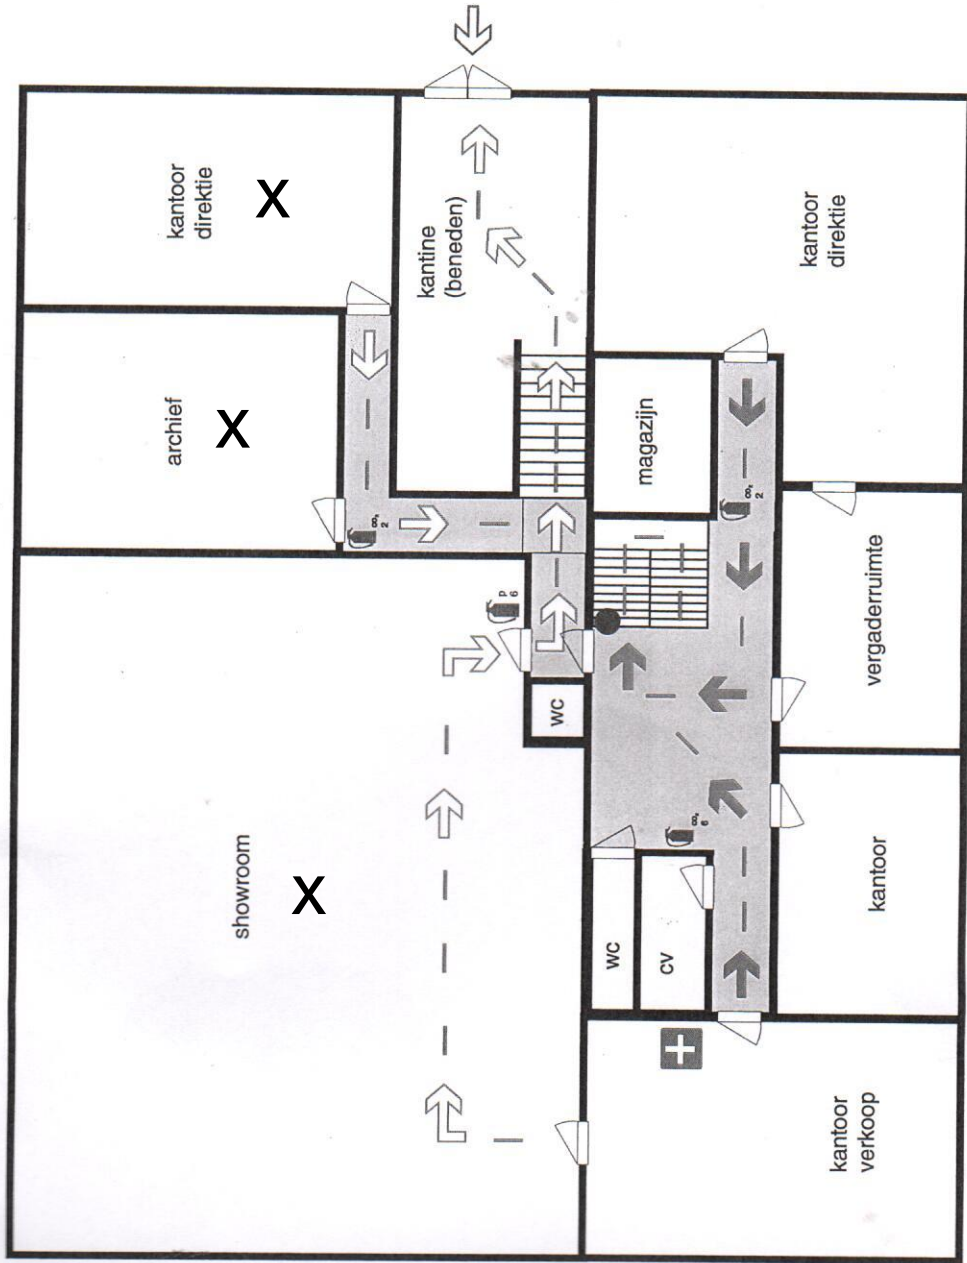

# Bovenverdieping

Legenda		Symb.	Omschrijving	Symb.	Omschrijving
↑	Hoofdingang		Koolzuursneeuwblusser 9kg		
↑	Overige ingangen		Poederblusser 6kg		
↑	Vluchtroute naar uitgang		Oogspoelstation		
↑	Vluchtroute naar nooduitgang		Brandlanghassel		
●	U bevindt zich hier		EHBO		